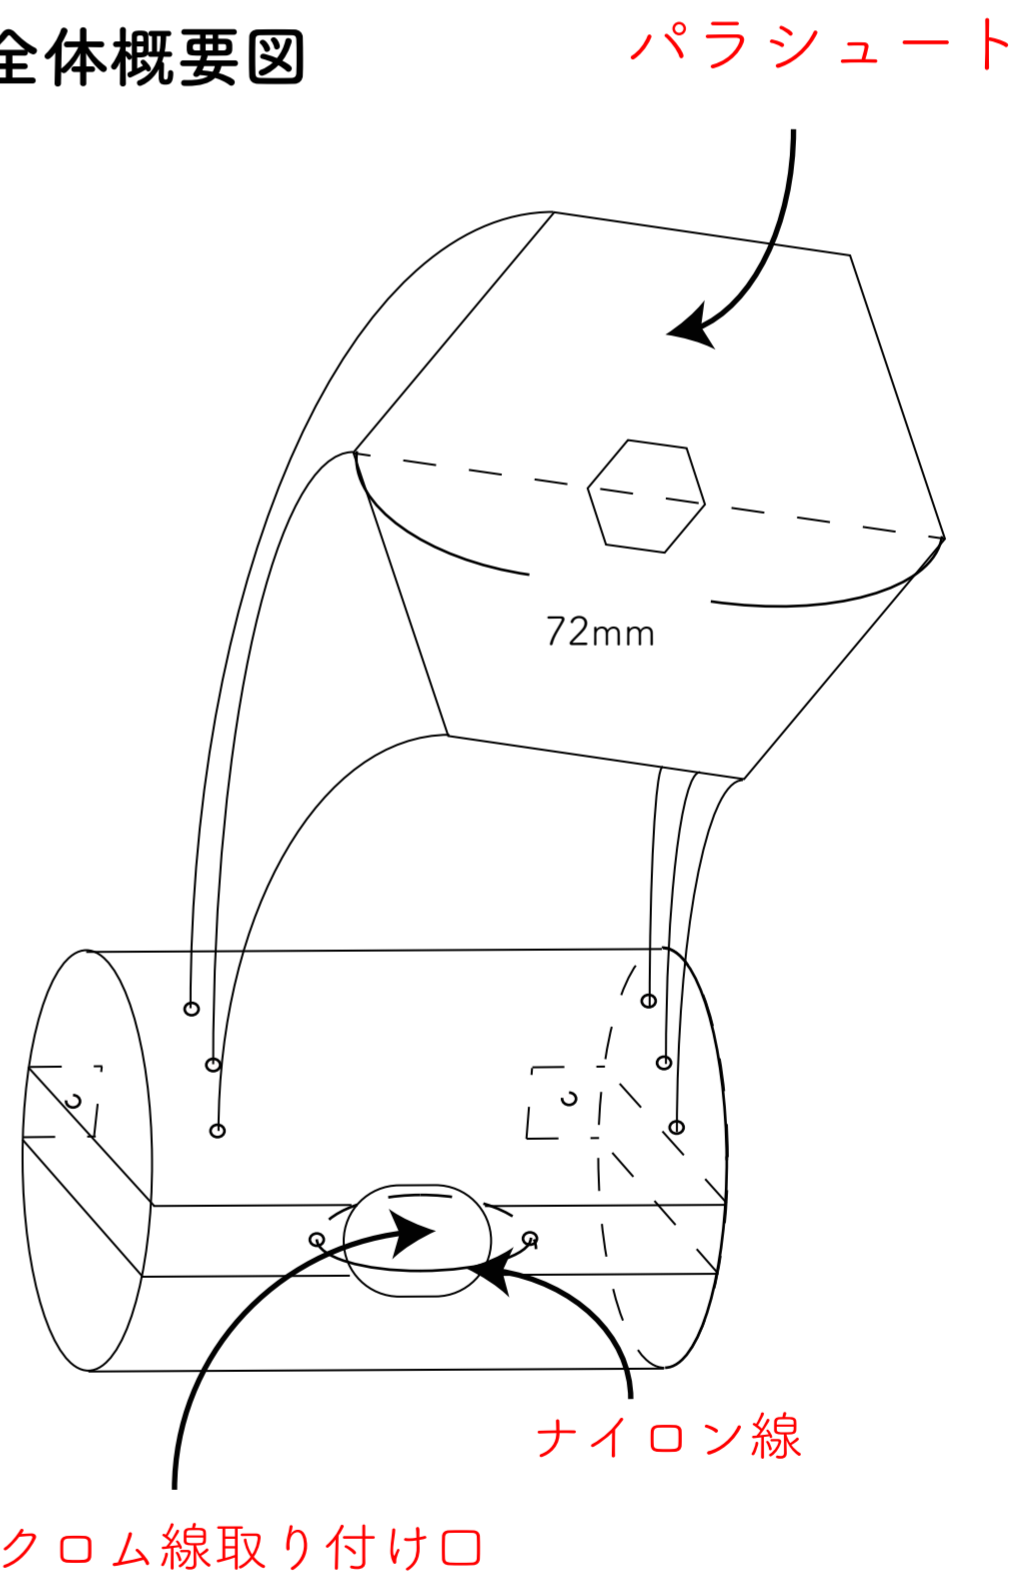

## 機体概要図

展開図

上から見た図

全体概要図

横から見た図

パラシュート

260mm  
(最大長)

219mm