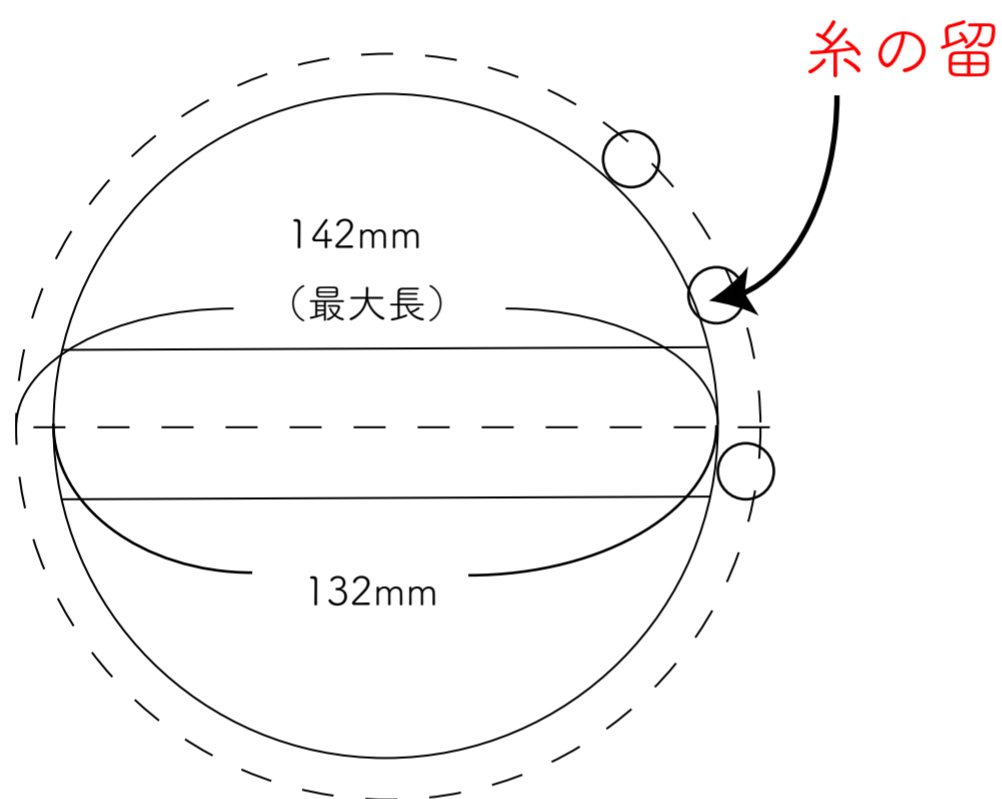

## 機体概要図

展開図

上から見た図

全体概要図

横から見た図

パラシュート

260mm  
(最大長)

219mm