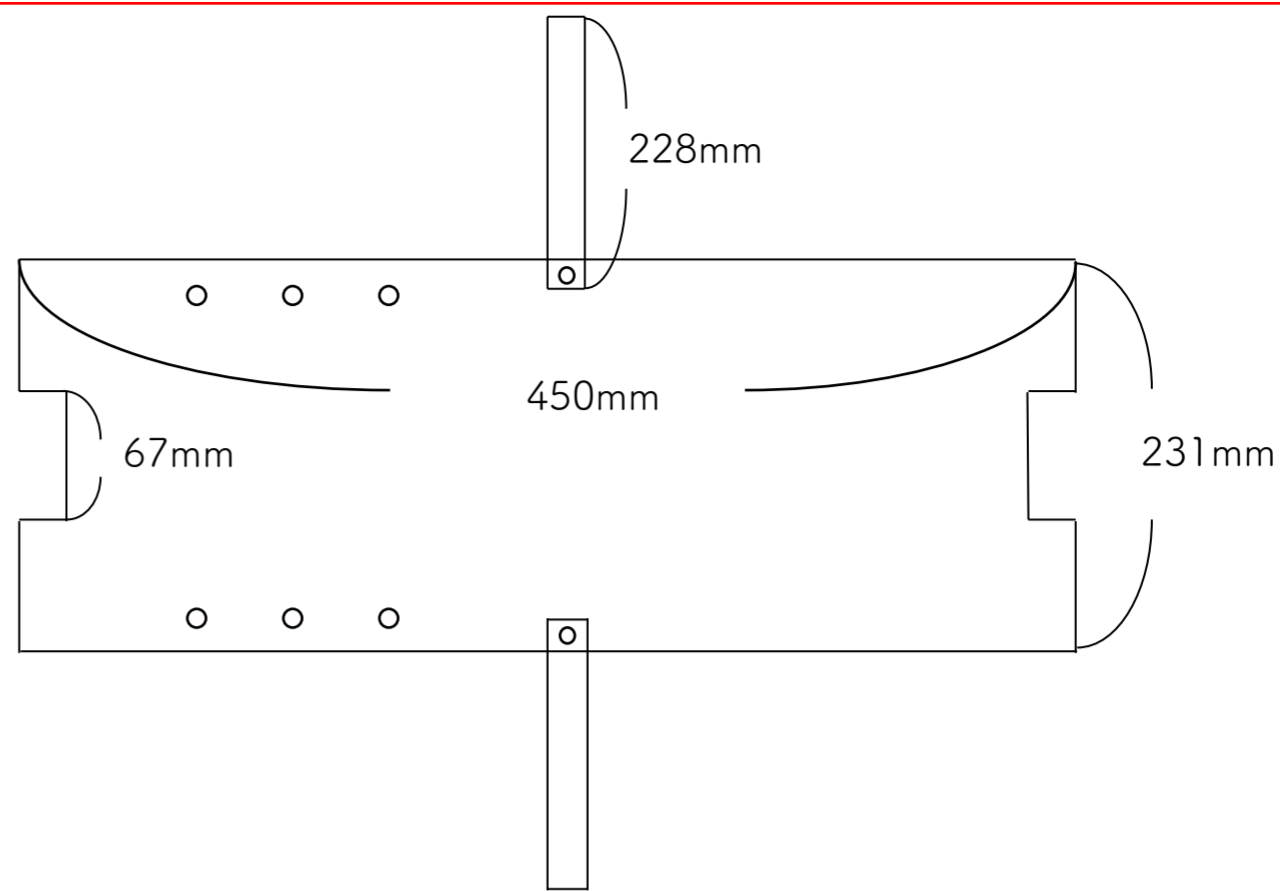

## 機体概要図

展開図

上から見た図

全体概要図

横から見た図

パラシュート

260mm  
(最大長)

219mm